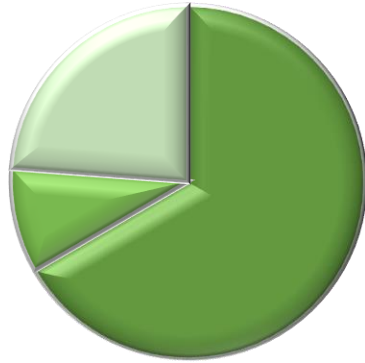

جمعية الأسر المنتجة بمنطقة حائل

رسم بياني يوضح رضا المستخدمين من خدمات الجمعية حسب الأقسام.

التمويل

محايد غير راضي راضي

خدمة العملاء

محايد غير راضي راضي

جمعية الأسر المنتجة بمنطقة حائل