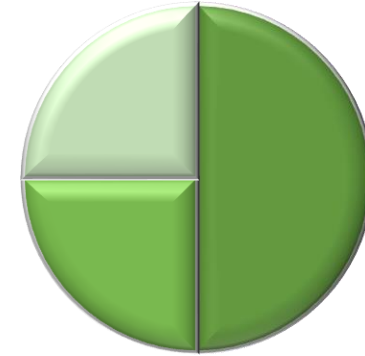

جمعية الأسر المنتجة بمنطقة حائل

رسم بياني يوضح رضا المستخدمين من خدمات الجمعية حسب الأقسام.

التمويل

محايد غير راضي راضي

خدمة العملاء

محايد غير راضي راضي

جمعية الأسر المنتجة بمنطقة حائل