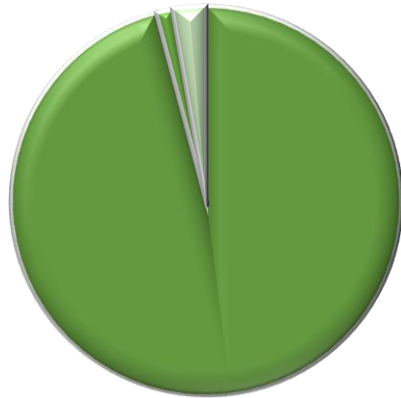

جمعية الأسر المنتجة بمنطقة حائل

الإسكان التنموي